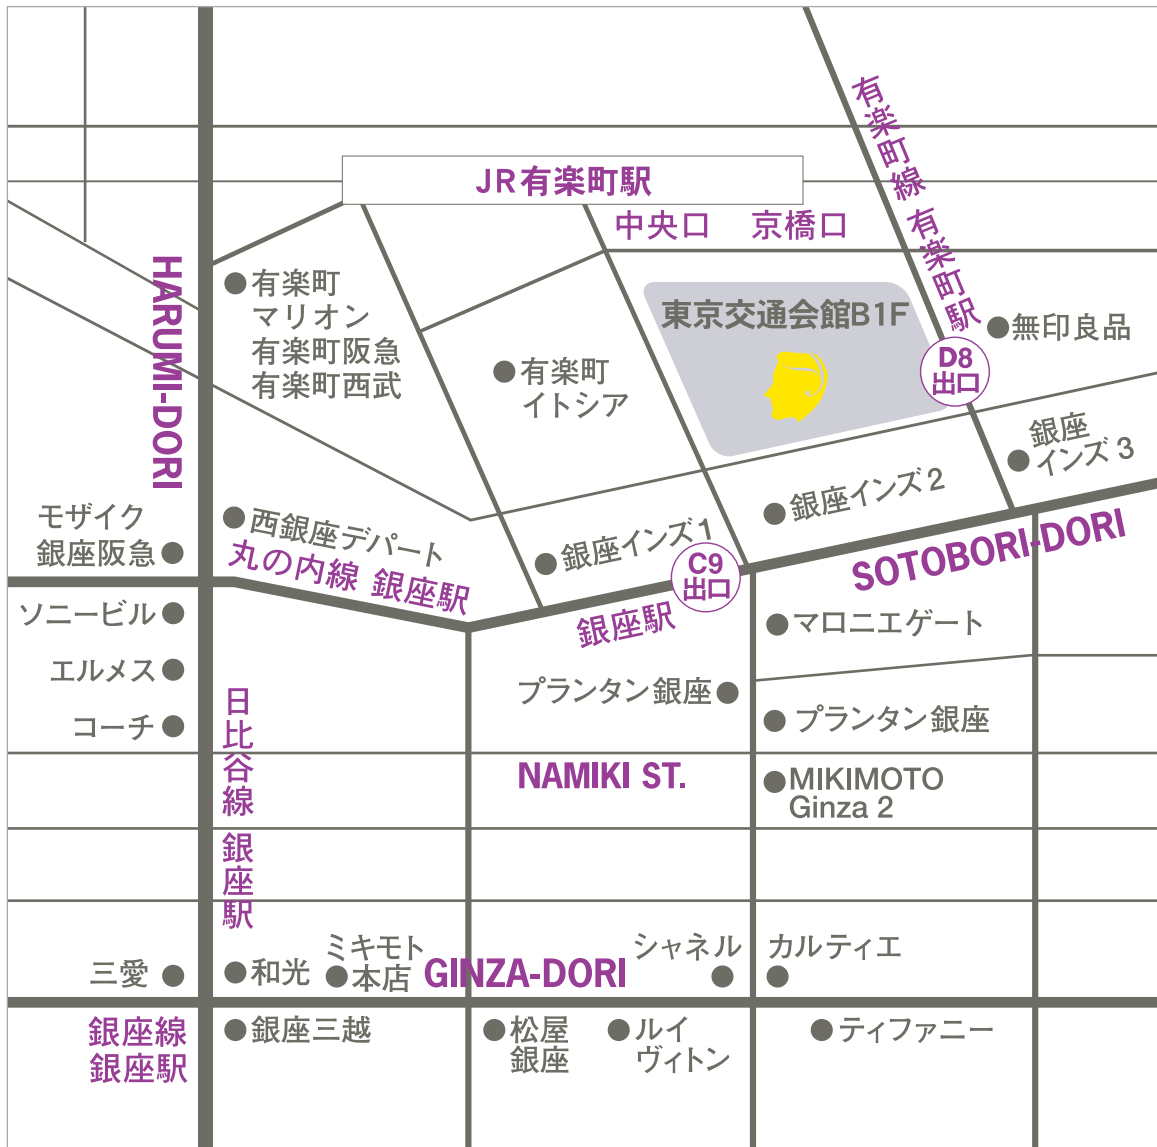

GURAKUCHO CLINIC
有楽町美容外科クリニック
for Men

交通のご案内

有楽町美容外科クリニック

フリーダイヤル **0120-761-907**

〒100-0006 東京都千代田区有楽町 2-10-1 (東京交通会館 B1F)
年中無休 (東京交通会館休館日を除く) 診療時間 10:00 - 22:00

当クリニックは、JR・東京メトロ有楽町駅前の東京交通会館 地下1階にあります。

●JR

山手線・京浜東北線 ■有楽町駅 [京橋口・中央口]

駅からのアクセス

【JR有楽町駅】

●京橋口から…目の前の横断歩道を渡ってすぐの三省堂書店が入っている建物が東京交通会館です。当クリニックは東京交通会館のB1Fにあります。

●中央口から…斜め左方向の信号のない横断歩道を渡って目の前の三省堂書店が入っている建物が東京交通会館です。当クリニックは東京交通会館のB1Fにあります。

●東京メトロ

有楽町線 ■有楽町駅直結 [D8 出口]
丸ノ内線・日比谷線・銀座線 ■銀座駅 [C9 出口]

駅からのアクセス

【東京メトロ/有楽町線】

●D7 番出口から…横断歩道を渡ってすぐの建物、東京交通会館のB1Fです。
●D8 番出口から…東京交通会館のB1の入り口に直結。

【東京メトロ/丸ノ内線・日比谷線・銀座線】

●C9 番出口から…銀座インズ 1 と 2 の間辺りに出たら、大通り沿いをインズを左手に見ながら信号まで直進。信号まできたら高架下に左折してそのまま進んでください。高架をくぐって正面に見える建物、東京交通会館のB1Fにあります。